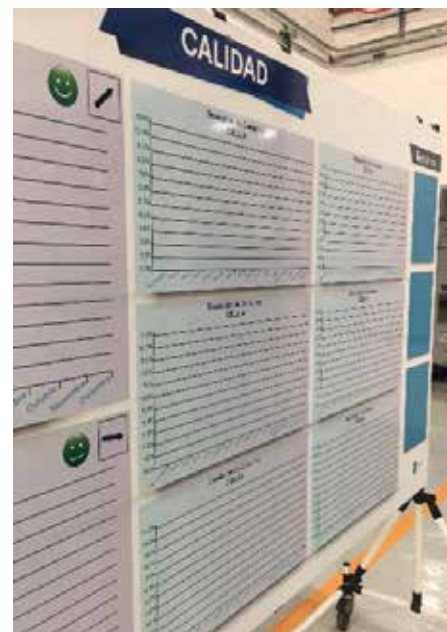

PVC
Impresión directa
Corte de vinil

Con o sin Barniz
Ojillos

SEÑALÉTICA EXTERIOR

PVC:
Impreso y corte vinil
Lámina con herrería

Ojillos
Barniz

CUADROS

Acrílio y Alucbond
Impresión cama plana
Corte de vinil

Chapetón Acero
inoxidable

CUADROS PVC

Impresión cama plana
Rotulados con vinil

Con chapetones
Con caja atrás

TABLEROS INFORMATIVOS

PVC
Lámina
Vinil para pintarrón

Estructura de
herrería

Porta hojas acrílico
Imanes